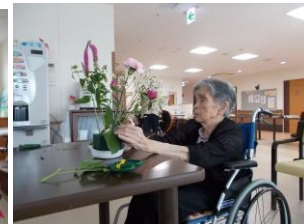

## 将棋好き 集まれ～!

施設内では将棋が静かに流行の兆しです。見て楽しむ方、指す方...それぞれの楽しみ方で過ごされています

## フラワーアレンジメント教室～クラブ活動～

施設内でのクラブ活動にフラワーアレンジメントがあります(^^) 入居者様には以前習っていた方も多く、素晴らしい作品を作られています。毎週第 1.3 水曜日に開催していますので、良ければ覗いてください。